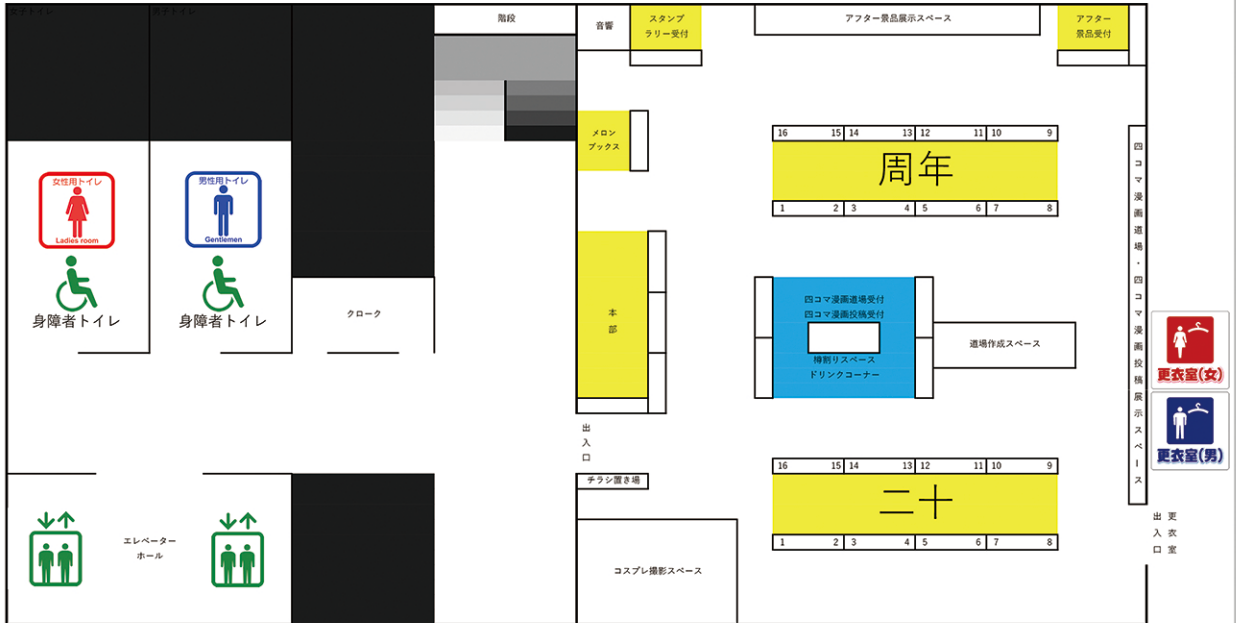

よんこま小町

24th 20周年SP

会場内配置図(全体)

参加サークル一覧(配置順)

配置No	サークル名	メイン執筆者ペンネーム	希望配置ジャンル
二十-02	なりなり工房	なりなり	きらら系四コマ(きんいろモザイク・けいおん!)
二十-03	流派萌仙流	MIT	KADOKAWA系四コマ(らき☆すた)・きらら系四コマ(けいおん!)
二十-04	Golden Sixty	minayuta	きらら系四コマ(きんいろモザイク)
二十-05	オーバー	ガン	きらら系四コマ(ぼっち・ざ・ろっく!)
二十-06	エイトプラス	はちうん	きらら系四コマ(ぼっち・ざ・ろっく!)
二十-07	刺身兜	Sメット	きらら系四コマ(ぼっち・ざ・ろっく!)
二十-08	こねこぼたん	彩電	きらら系四コマ(ご注文はうさぎですか?)
二十-09	First In First Out	Kei, グランテ	きらら系四コマ(ひだまりスケッチ)
二十-10	ひは、ひだまりのひ	がっきー63 (ロクサン)	きらら系四コマ(ひだまりスケッチ)
二十-11	でーぶブルー	ブルーD	きらら系四コマ(きららファンタジア)
二十-12	ときかな165	森 千鶴	きらら系四コマ(屋敷テレパス)
二十-13	京都大学きらら同好会	熊野寮きららPT, まっつごー, じゃすみん	きらら系四コマ(マクロちゃんは食べられない!)
二十-14	阪大きらら同好会	さつき、くーたむ	きらら系四コマ
二十-15	魔王の丼	第六天の魔王	きらら系四コマ(GA芸術科アートデザインクラス)
周年-01	たくらだ堂	電気風見鶏	創作オリジナル四コマ
周年-02	凡打製造機	奥田慧一	創作オリジナル四コマ
周年-03	オレと勝負だ	電算機 一郎	創作オリジナル四コマ
周年-04	竹立升一	竹立升一	創作オリジナル四コマ
周年-05	越後屋	エチゴヤ	創作オリジナル四コマ
周年-06	ひでSAN値	ひでSAN	創作オリジナル四コマ
周年-07	STRIKE HOLE	花羅	その他
周年-08	ノイタチノライフ	ノイタチノライフ	創作オリジナル四コマ
周年-09	お仕事がんばります	うばめが	他萌え系四コマ(びんちょうタン)
周年-10	野良猫書房	マツタケ	まんがタイム系四コマ(恋愛ラボ)
周年-11	SIX-WHEELER	零堂 洋 , ToTo	まんがタイム系四コマ(エン女医! あきら先生)
周年-12	ものけPRESEN党	おもてびょーし	まんがタイム系四コマ(ななみまっくら)
周年-13	SweetItem	KG	創作オリジナル四コマ
周年-14	よんよんタウン	紫山四子	創作オリジナル四コマ
周年-15	日本人ならコメを喰え	うさぎとねこ	創作オリジナル四コマ
周年-16	ぬもづや	ぬもづや	創作オリジナル四コマ

(全30サークル30スペース)