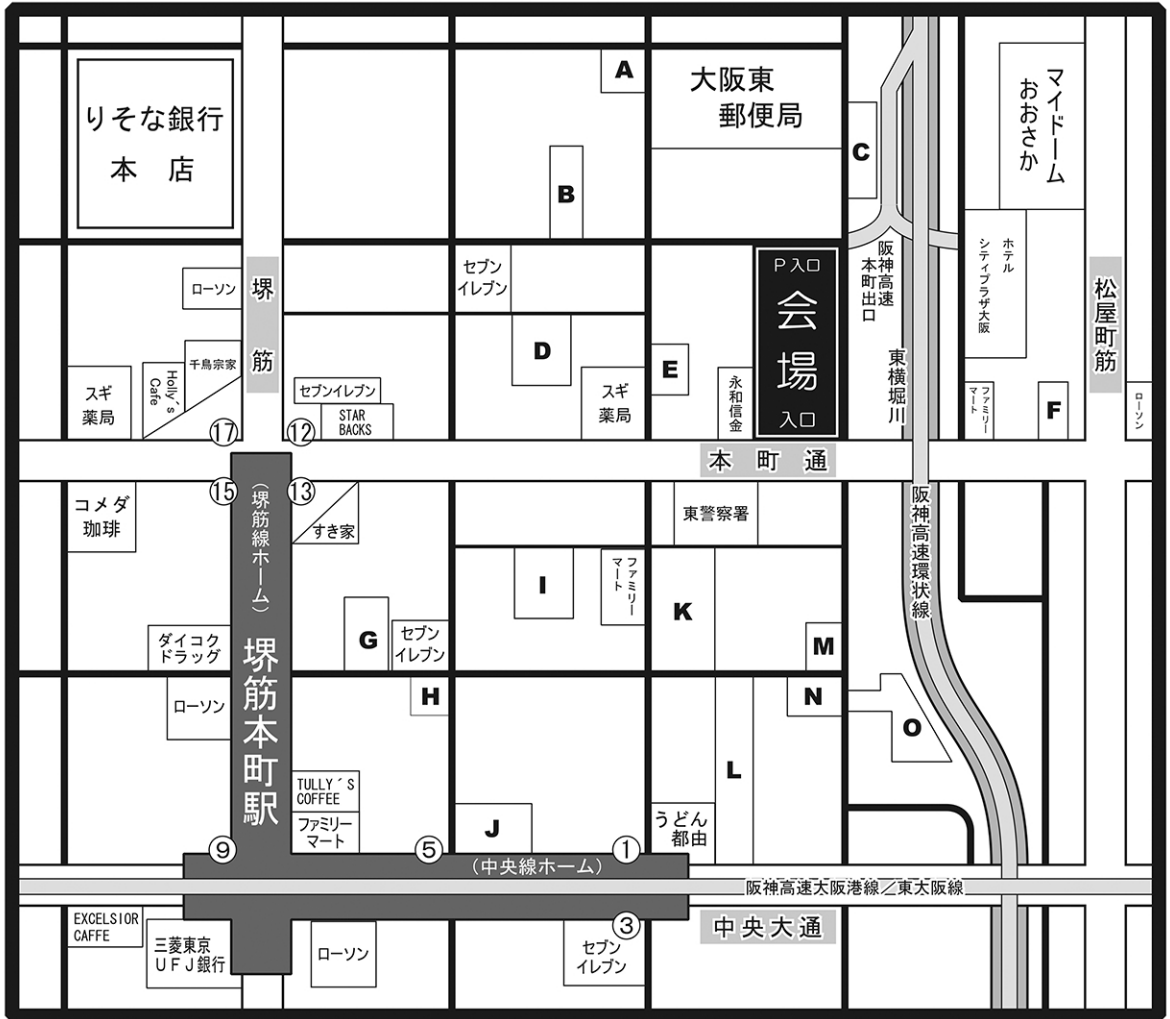

四コマ漫画Only同人誌即売会

よんこま小町

24かいめ
20周年Sp.

サークルカットブック

よんこま小町

24年目の
40周年SP

会場周辺案内図

会場周辺駐車場ののご案内